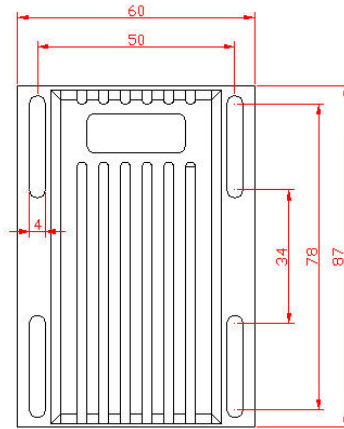

KVANT GREEN module series

GLM-300

GLM-600